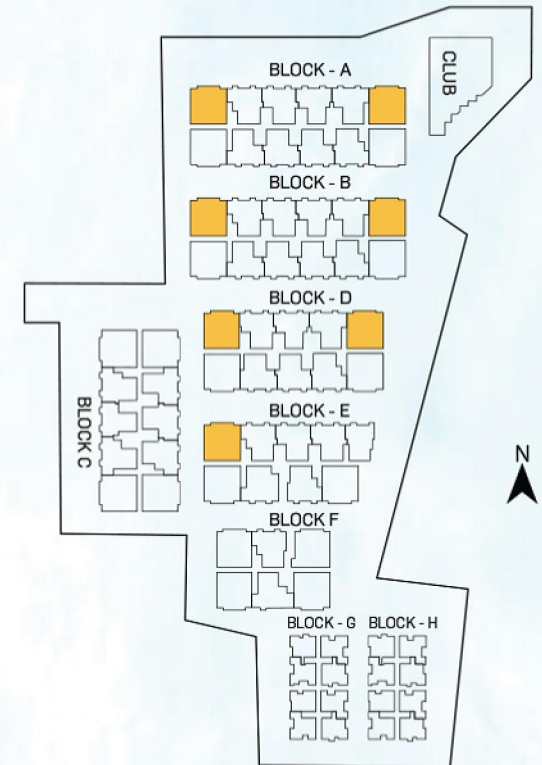

URBAN TREE
FANTASTIC
 VANAGARAM

TYPE	3 BHK
SBUA	1414 Sq.ft
FLAT NO	A 104, A 204, A 304, A 404, A 109, A 209, A 309, A 409, B 104, B 204, B 304, B 404, B 109, B 209, B 309, B 409, D 103, D 203, D 303, D 403, D 107, D 207, D 307, D 407, E 103, E 203, E 303, E 403