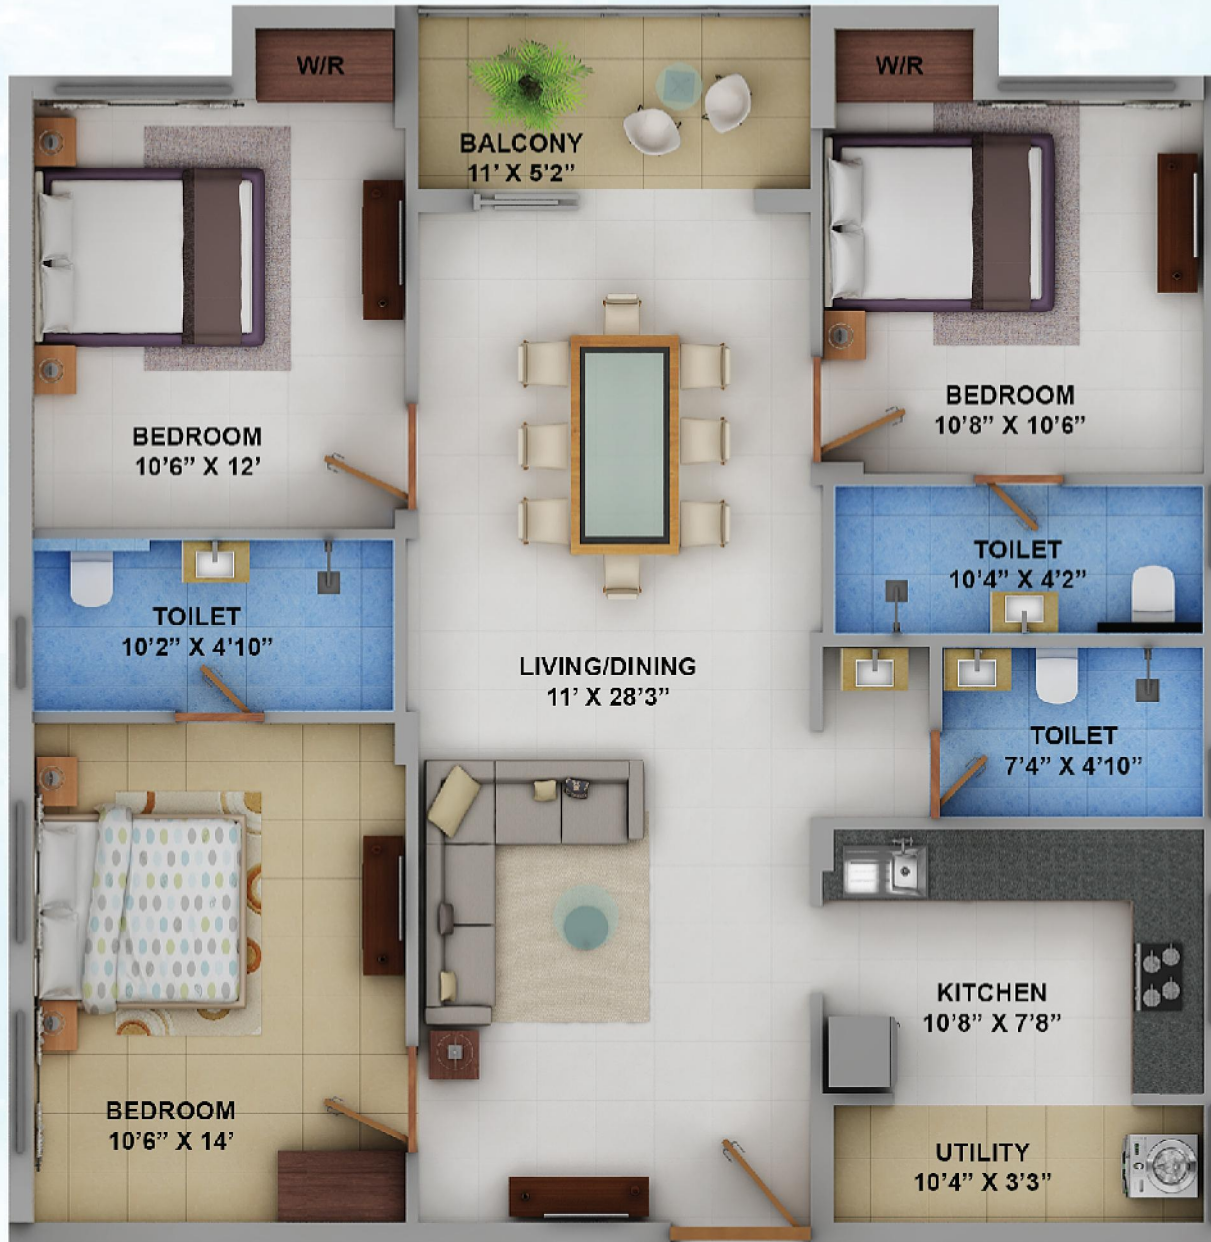

URBAN TREE
FANTASTIC
 VANAGARAM

TYPE	3 BHK
SBUA	1414 Sq.ft
FLAT NO	A 104, A 204, A 304, A 404, A 109, A 209, A 309, A 409, B 104, B 204, B 304, B 404, B 109, B 209, B 309, B 409, D 103, D 203, D 303, D 403, D 107, D 207, D 307, D 407, E 103, E 203, E 303, E 403